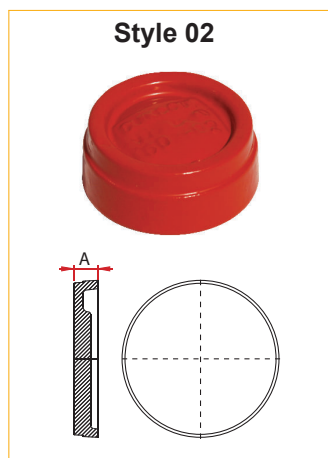

02

02D

41

42

91

Style 02, 02D

■ Grooved-End Fittings

■ QUIKCOUP® grooved-end fittings have been specially designed for flexible installation without need for further preparation in the field. All fittings feature ready-made grooves for quick, easy and flexible alignment. Available in a variety of both straight and reducing forms.

■ Maximum working pressure: 69 bar. For fire protection equipment and approved pressure ratings please contact Modgal.

■ Fittings mit gerieften Anschluss

■ QUIKCOUP® Fittings mit gerieften Anschluss sind speziell für die flexible Installation ohne zusätzlich erforderliche Vorbereitungen vor Ort konzipiert. Alle Formstücke sind mit fertigen Riefen ausgestattet, die eine rasche, einfache und flexible Ausrichtung ermöglichen.

Nominal Size (Inches / DN)	Pipe Outside Diam.	Style 02 End-Cap			Style 02D End-Cap with Drain			
		A	Weight Kg.	Approvals	A	Outlet	Weight Kg.	Approvals
1¼" / 32	42.4	23.0	0.13	FM / UL / LPCB / VDS	-	-	-	-
1½" / 40	48.3	23.0	0.17	FM / UL / LPCB / VDS	-	-	-	-
2" / 50	60.3	23.0	0.28	FM / UL / LPCB / VDS	23.0	1"	-	-
2½" / 65	76.1	24.0	0.42	FM / UL / LPCB / VDS	24.0	1½" or 2"	-	FM
3" / 80	88.9	24.0	0.55	FM / UL / LPCB / VDS	24.0	1½" or 2"	-	FM / UL
4" OD / 100 OD	108.0	25.4	0.78	FM / VDS	25.4	1½" or 2"	-	FM / UL
4" / 100	114.3	25.4	0.95	FM / UL / LPCB / VDS	25.4	1½" or 2"	-	FM / UL
5" OD / 125 OD	133.0	25.4	1.26	FM / VDS	25.4	1½" or 2"	-	FM / UL
5" / 125	139.7	25.4	1.45	FM / LPCB / VDS	25.4	1½" or 2"	-	-
6" OD / 150 OD	159.0	25.4	1.85	FM / UL / LPCB / VDS	25.4	1½" or 2"	-	FM / UL
6" OD / 150 OD	165.1	25.4	2.15	FM / LPCB / VDS	25.4	1½" or 2"	-	FM / UL
6" / 150	168.3	25.4	2.21	FM / UL / LPCB	25.4	1½" or 2"	-	FM / UL
8" / 200	219.1	30.2	3.89	FM / UL / LPCB / VDS	30.2	1½" or 2"	-	FM / UL
10" / 250	273.0	32.0	7.33	FM / UL / VDS	-	-	-	-
12" / 300	323.9	32.0	10.19	UL	-	-	-	-
14" / 350	355.6	32.0?	18.00	-	-	-	-	-
16" / 400	406.4	32.0?	22.00	-	-	-	-	-