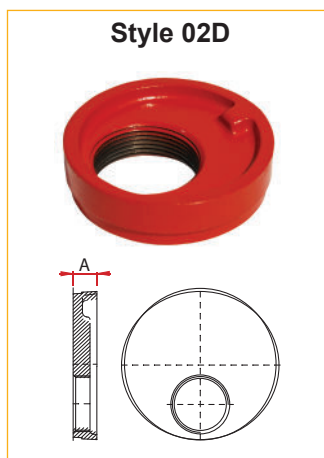

02

02D

41

42

91

Style 02, 02D

■ Grooved-End Fittings

■ QUIKCOUP® grooved-end fittings have been specially designed for flexible installation without need for further preparation in the field. All fittings feature ready-made grooves for quick, easy and flexible alignment. Available in a variety of both straight and reducing forms.

■ Maximum working pressure: 69 bar. For fire protection equipment and approved pressure ratings please contact Modgal.

■ Fittings mit gerieften Anschluss

■ QUIKCOUP® Fittings mit gerieften Anschluss sind speziell für die flexible Installation ohne zusätzlich erforderliche Vorbereitungen vor Ort konzipiert. Alle Formstücke sind mit fertigen Riefen ausgestattet, die eine rasche, einfache und flexible Ausrichtung ermöglichen.

Nominal Size (Inches / DN)	Pipe Outside Diam.	Style 02 End-Cap			Style 02D End-Cap with Drain			
		A	Weight Kg.	Approvals	A	Outlet	Weight Kg.	Approvals
1¼" / 32	42.4	23.0	0.13	FM / UL / LPCB / VDS	-	-	-	-
1½" / 40	48.3	23.0	0.17	FM / UL / LPCB / VDS	-	-	-	-
2" / 50	60.3	23.0	0.28	FM / UL / LPCB / VDS	23.0	1"	-	-
2½" / 65	76.1	24.0	0.42	FM / UL / LPCB / VDS	24.0	1½" or 2"	-	FM
3" / 80	88.9	24.0	0.55	FM / UL / LPCB / VDS	24.0	1½" or 2"	-	FM / UL
4" OD / 100 OD	108.0	25.4	0.78	FM / VDS	25.4	1½" or 2"	-	FM / UL
4" / 100	114.3	25.4	0.95	FM / UL / LPCB / VDS	25.4	1½" or 2"	-	FM / UL
5" OD / 125 OD	133.0	25.4	1.26	FM / VDS	25.4	1½" or 2"	-	FM / UL
5" / 125	139.7	25.4	1.45	FM / LPCB / VDS	25.4	1½" or 2"	-	-
6" OD / 150 OD	159.0	25.4	1.85	FM / UL / LPCB / VDS	25.4	1½" or 2"	-	FM / UL
6" OD / 150 OD	165.1	25.4	2.15	FM / LPCB / VDS	25.4	1½" or 2"	-	FM / UL
6" / 150	168.3	25.4	2.21	FM / UL / LPCB	25.4	1½" or 2"	-	FM / UL
8" / 200	219.1	30.2	3.89	FM / UL / LPCB / VDS	30.2	1½" or 2"	-	FM / UL
10" / 250	273.0	32.0	7.33	FM / UL / VDS	-	-	-	-
12" / 300	323.9	32.0	10.19	UL	-	-	-	-
14" / 350	355.6	32.0?	18.00	-	-	-	-	-
16" / 400	406.4	32.0?	22.00	-	-	-	-	-